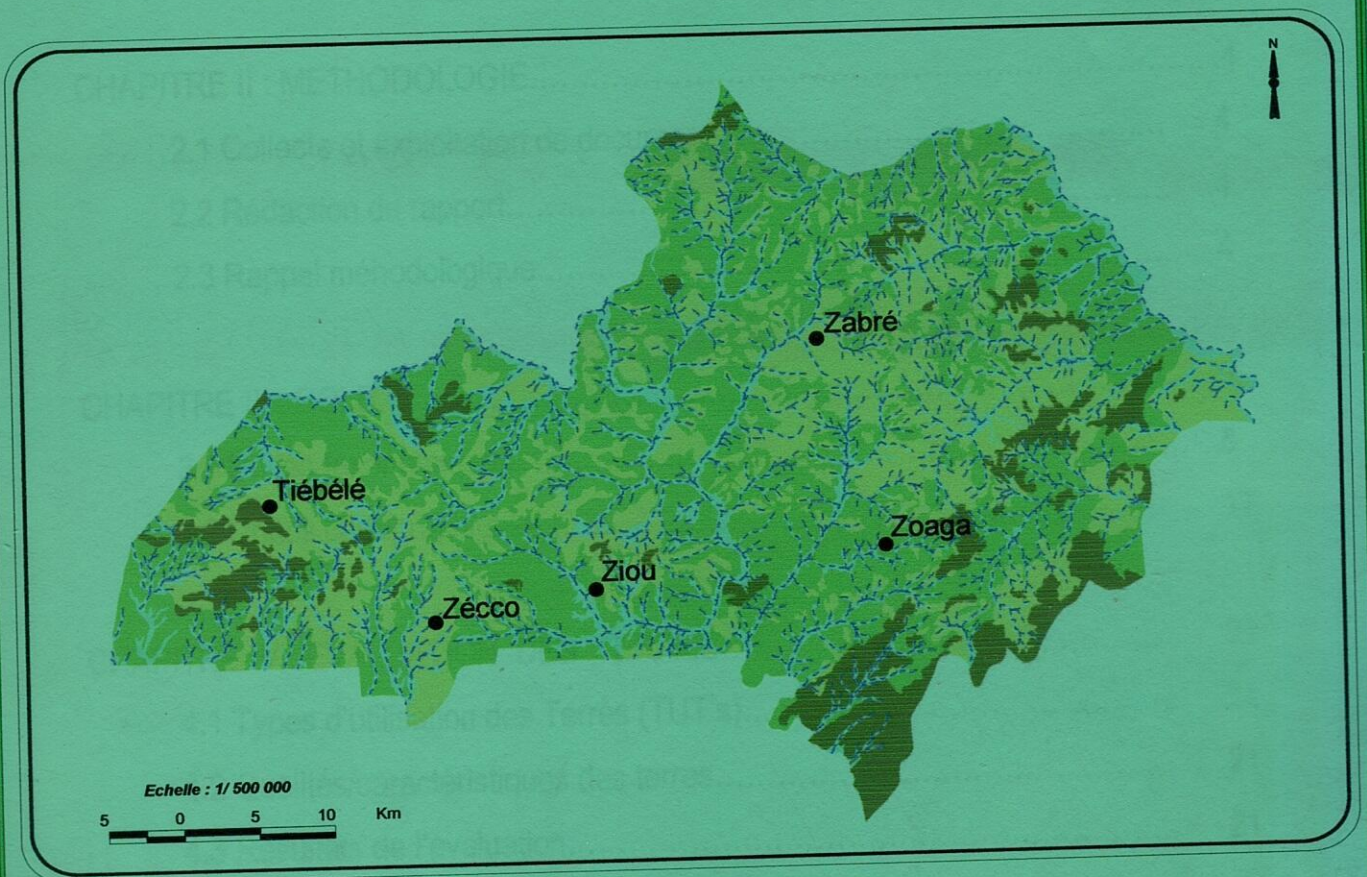

CARTE MORPHOPEDOLOGIQUE DE LA ZONE DU P D S E
(Bassin versant du Nazinon et du Nakambé)

Echelle : 1 / 100 000

001196